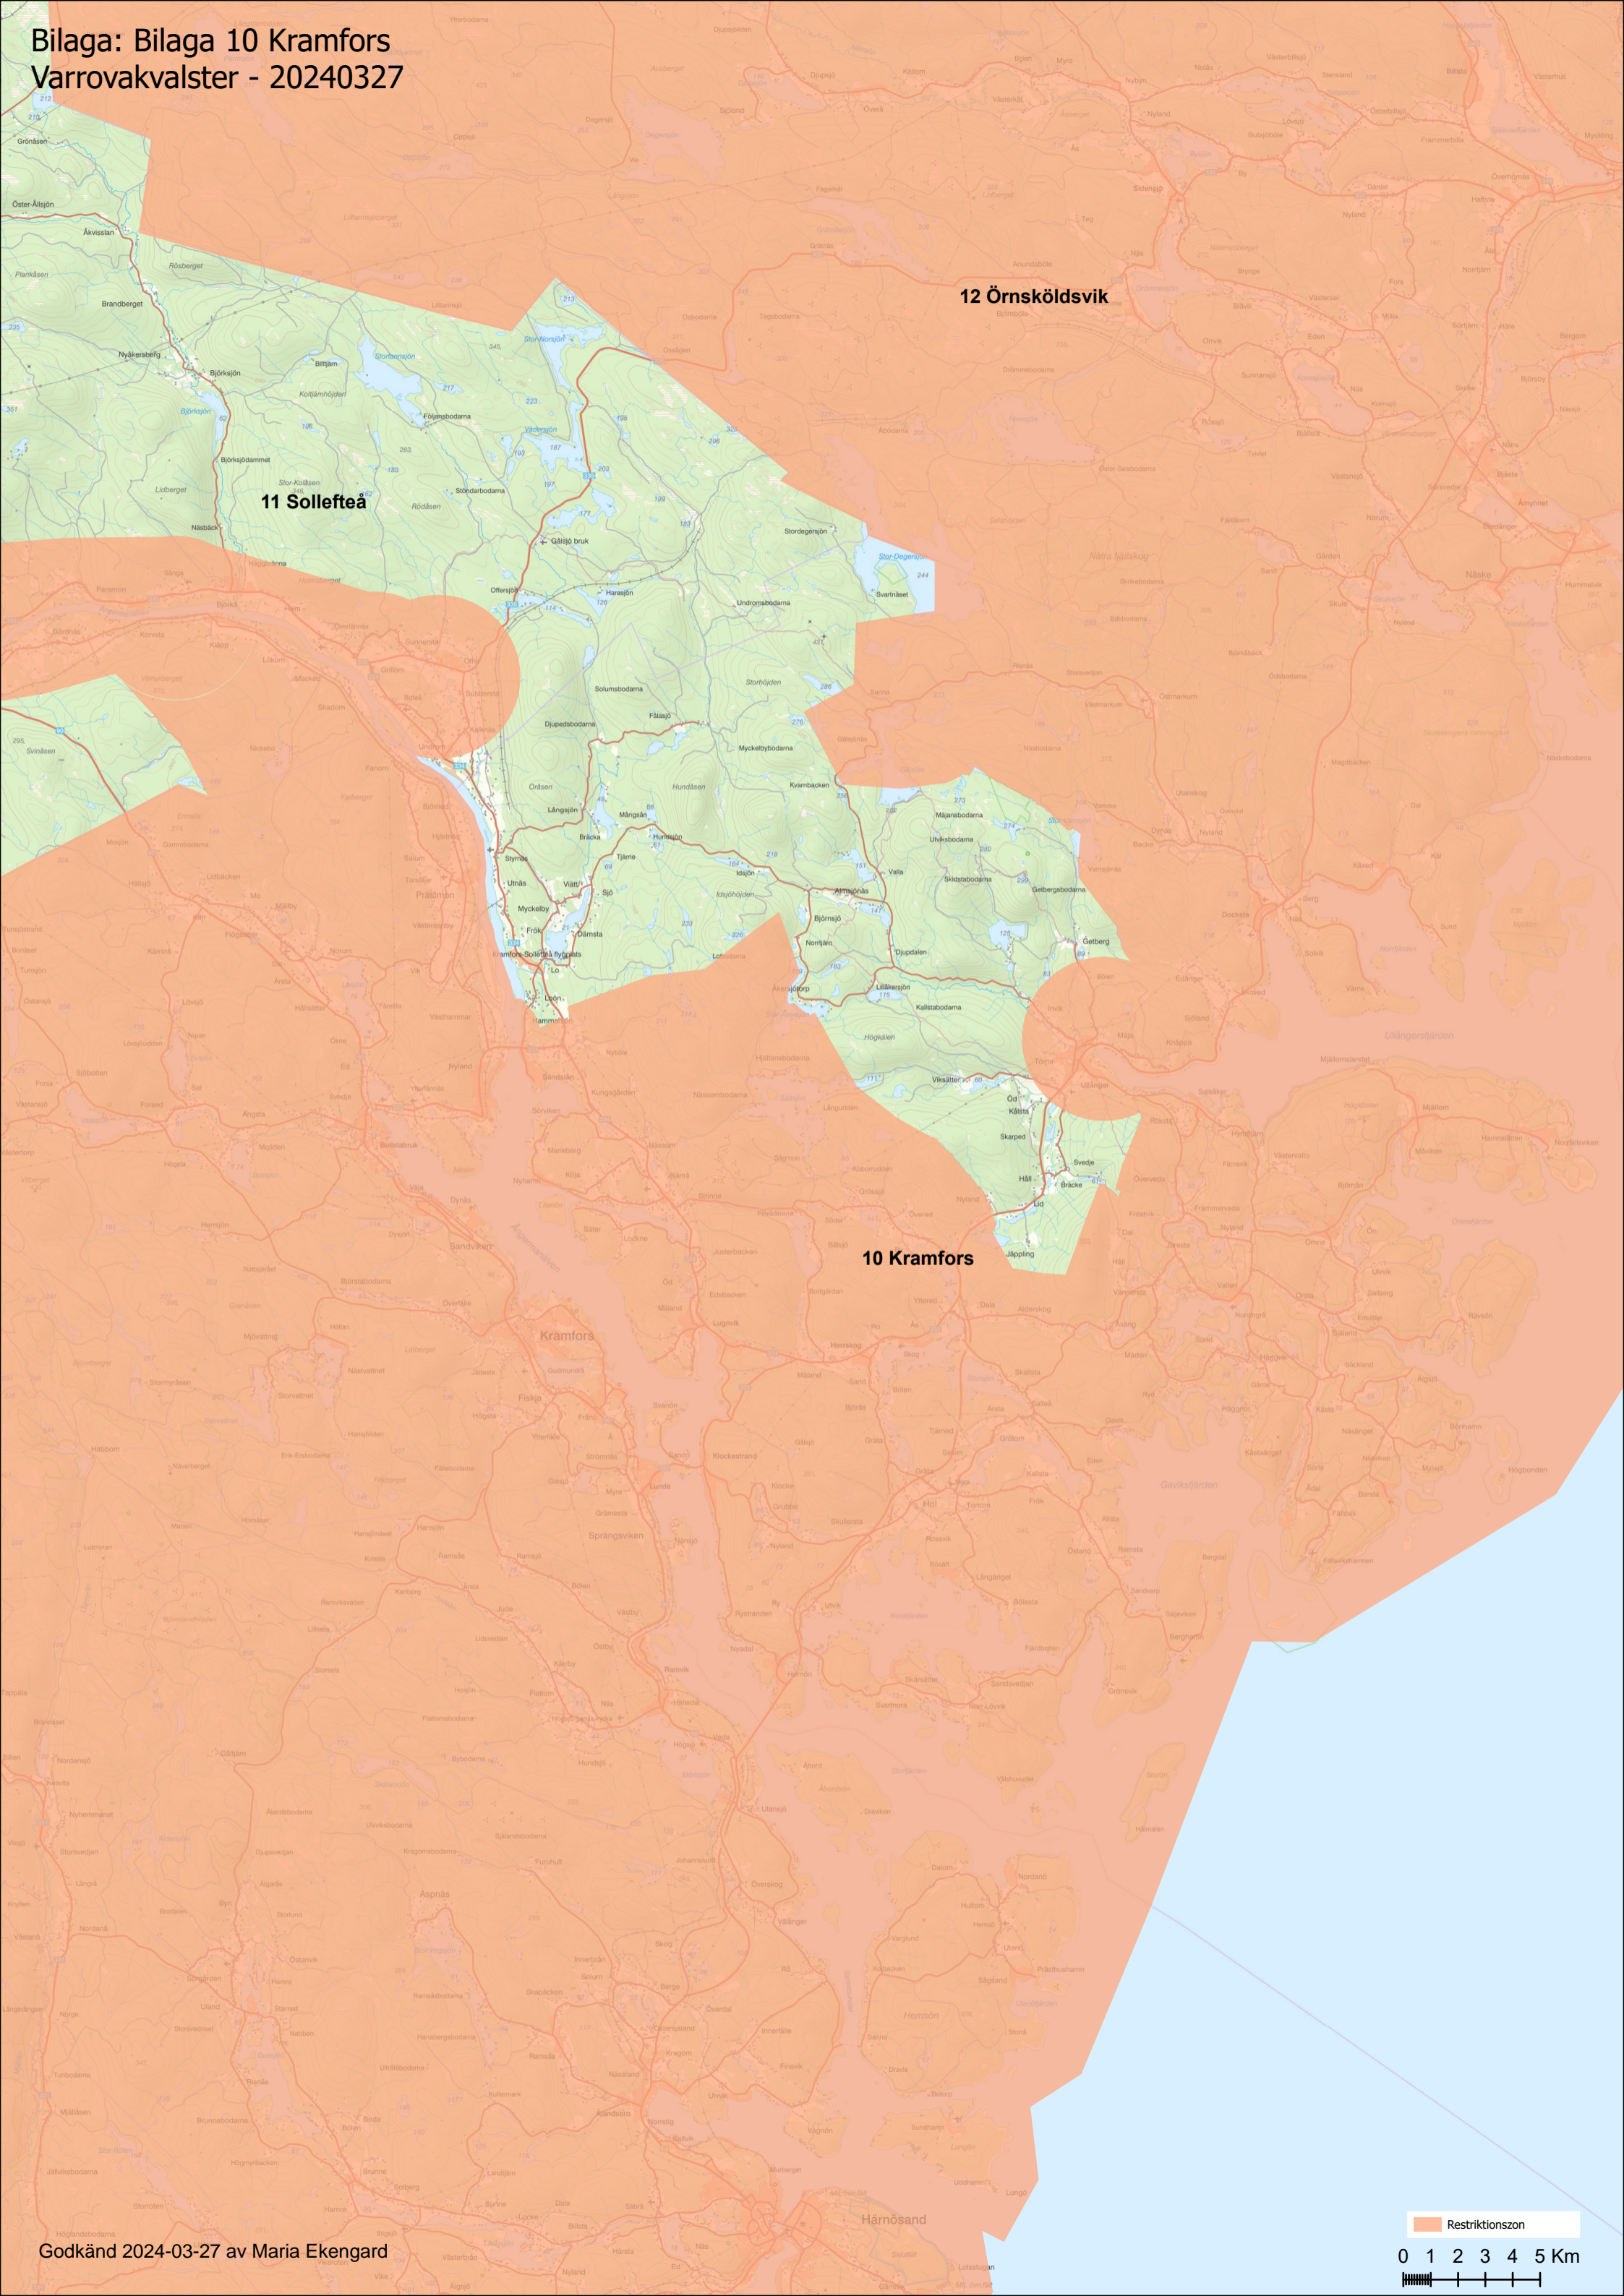

Bilaga: Bilaga 10 Kramfors Varrovakvalster - 20240327

11 Sollefteå

12 Örnsköldsvik

10 Kramfors

Restriktionszon

0 1 2 3 4 5 Km